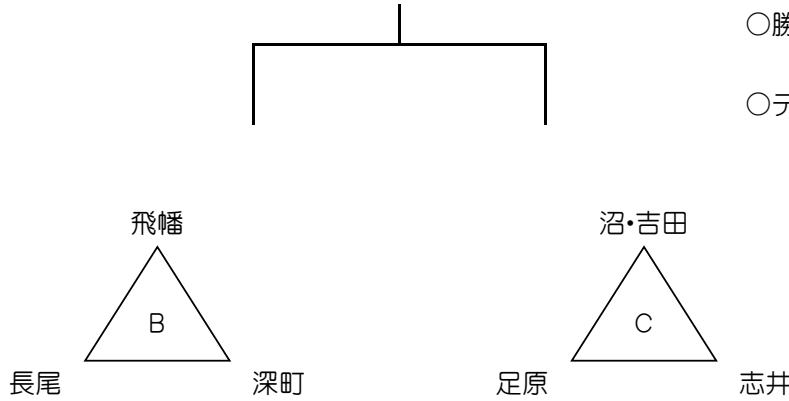

第1回大会

令和6年5月5日(日)

的場池・八幡東

8時30分役員・指導者、9時選手入場

応援者20名(入場カード:北九地区用20枚)、応援は声と拍手のみ

各チームにて試合球1個、ラインフラッグを準備

女子の部 モルテン

八幡東体育館(駐車4台)

○勝敗決定方法

勝率 > セット率 > 得点率 > 抽選

○テクニカルタイムアウト

1・2セット(7点・14点)

3セット(8点)

男子の部 ミカサ

八幡東体育館(駐車4台)

混合の部 ミカサ