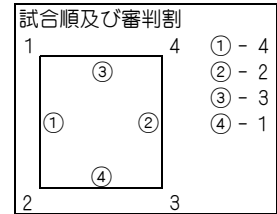

○勝敗決定方法

勝率 > セット率 > 得点率 > 抽選

○テクニカルタイムアウト

1・2セット(7点・14点)

3セット(8点)

男子の部 ミカサ

八幡東体育館(駐車4台)

混合の部 ミカサ