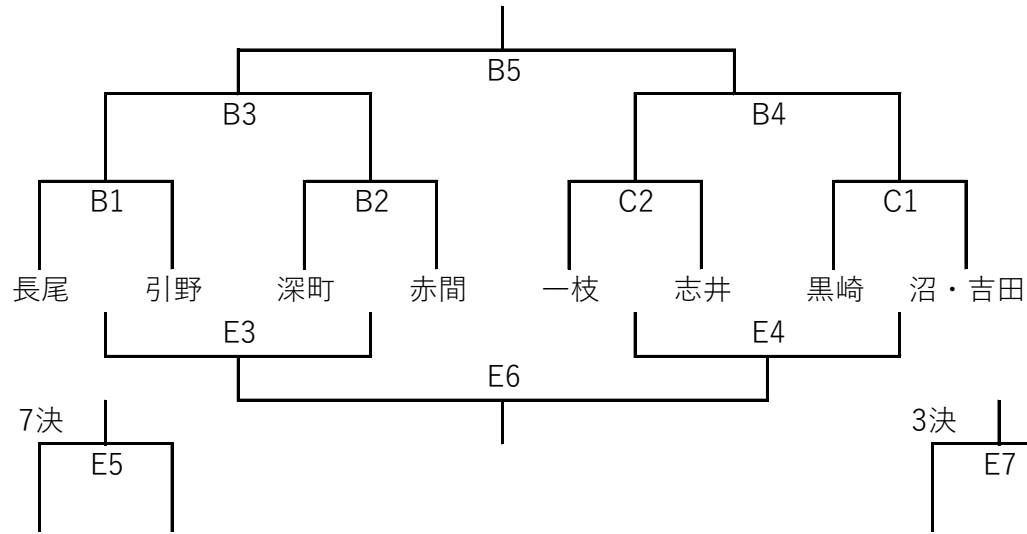

ファビュラス北九州カップ 組み合わせ (変更版)

男子パート

目安時間	Aコート	Bコート	Cコート	Dコート	Eコート
12:30	【男子】	【女子】	【女子】	【混合】	【混合】
13:00	1回戦	1回戦	1回戦	1回戦	1回戦
13:30	【男子】	【女子】	【女子】	【混合】	【混合】
14:00	1回戦	1回戦	1回戦	1回戦	1回戦
14:30	【男子】	【女子】	【混合】 D1-D2負	【混合】	【女子】 B1-B2負
15:00	決勝戦	準決勝	【混合】 E1-E2負	準決勝	【女子】 C1-C2負
15:30	【男子】	【女子】	【混合】 7決	【混合】	【女子】 7決
16:00	3決	準決勝	【混合】 5決	準決勝	【女子】 5決
16:30	【男子】 優勝vs	【女子】	【混合】 3決	【混合】	【女子】 3決
17:00	FABULOUS	決勝		決勝	

女子パート

混合パート