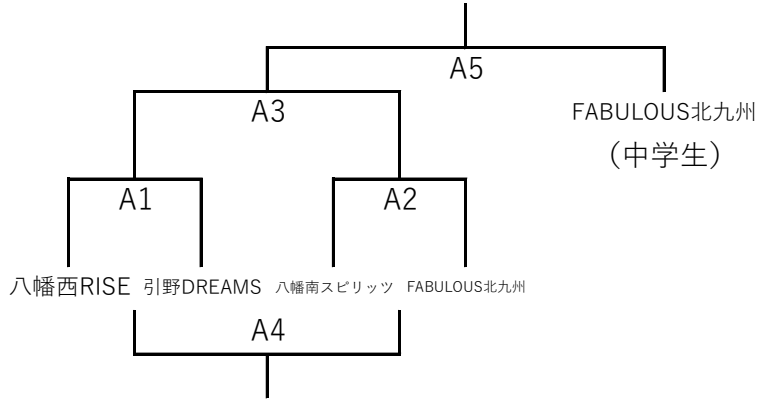

ファビュラス北九州カップ 組み合わせ (変更版)

男子パート

目安時間	Aコート	Bコート	Cコート	Dコート	Eコート
12:30	【男子】	【女子】	【女子】	【混合】	【混合】
13:00	1回戦	1回戦	1回戦	1回戦	1回戦
13:30	【男子】	【女子】	【女子】	【混合】	【混合】
14:00	1回戦	1回戦	1回戦	1回戦	1回戦
14:30	【男子】	【女子】	【混合】 D1-D2負	【混合】	【女子】 B1-B2負
15:00	決勝戦	準決勝	【混合】 E1-E2負	準決勝	【女子】 C1-C2負
15:30	【男子】	【女子】	【混合】 7決	【混合】	【女子】 7決
16:00	3決	準決勝	【混合】 5決	準決勝	【女子】 5決
16:30	【男子】 優勝vs	【女子】	【混合】 3決	【混合】	【女子】 3決
17:00	FABULOUS	決勝		決勝	

女子パート

混合パート